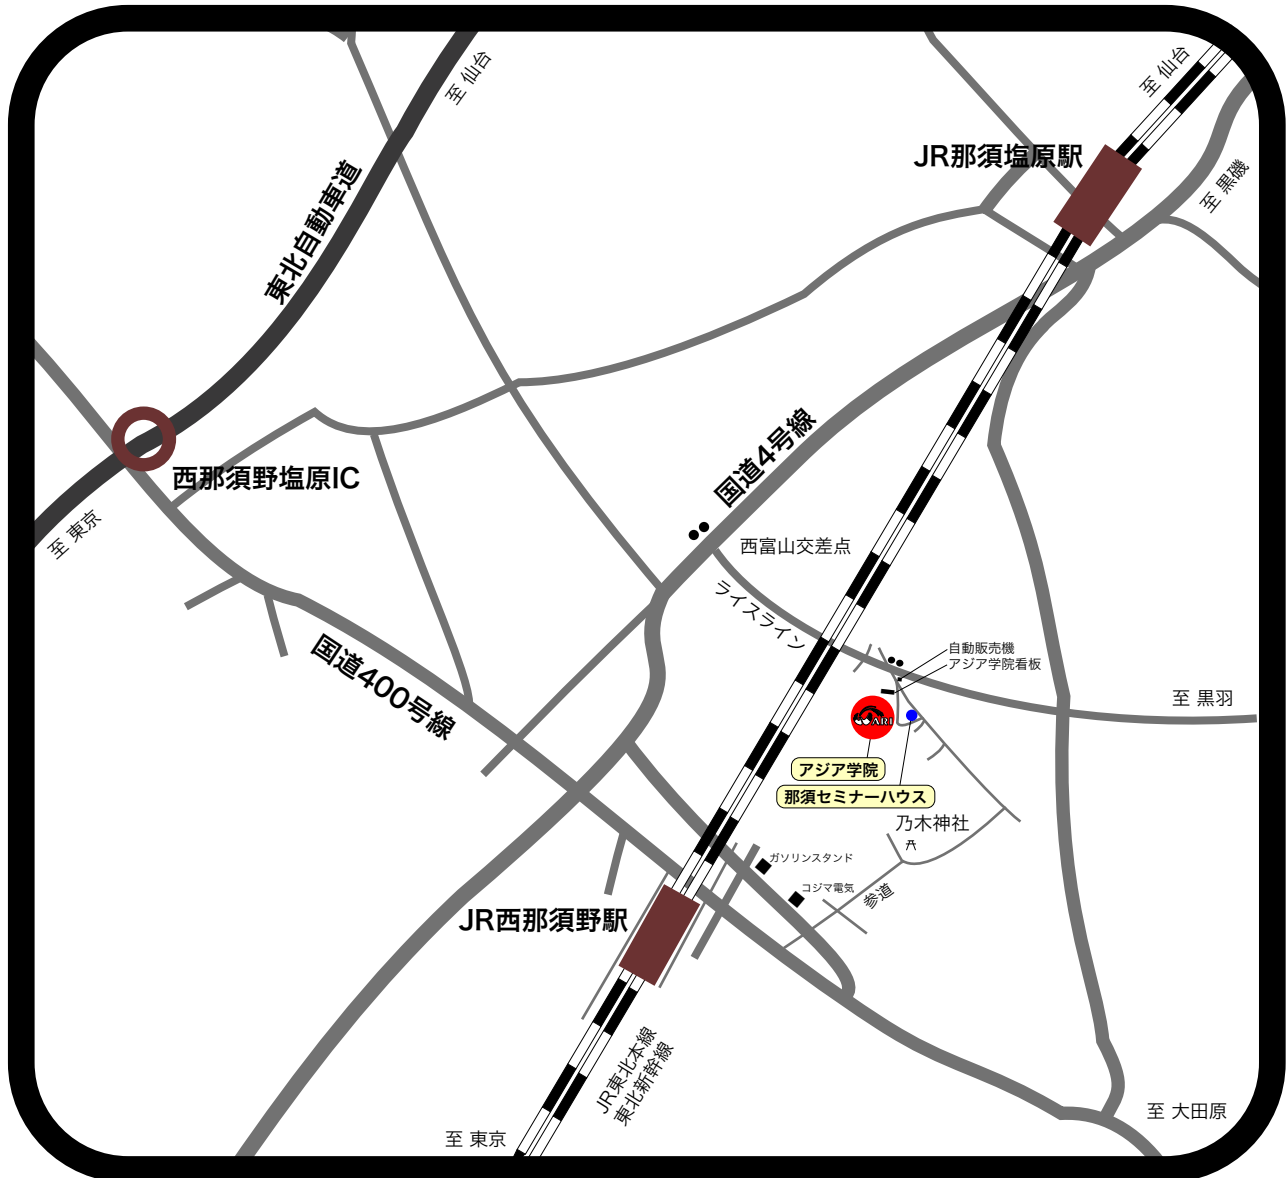

● アジア学院案内図

■ JR東北新幹線

JR那須塩原駅よりタクシー/車で20分

■ JR東北本線

JR西那須野駅よりタクシー/車で10分、徒歩40分

■ 高速道路

東北自動車道 那須塩原ICより車で20分

■ 国道4号線